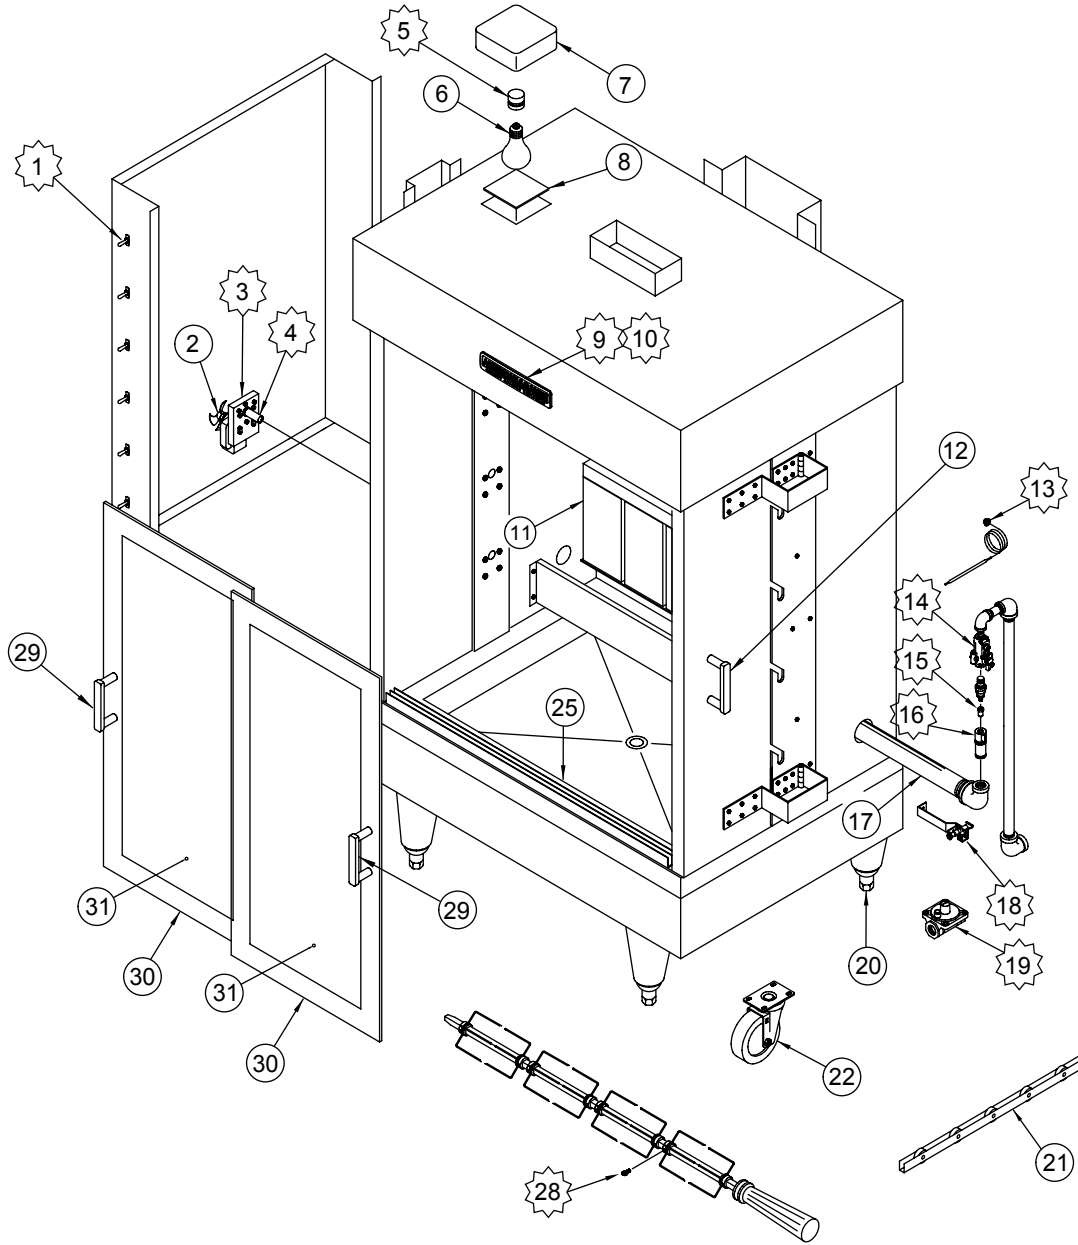

# ACB-4

 <p>1 TOGGLE SWITCH</p>	 <p>3 GEAR MOTOR</p>	 <p>4 SPIT SOCKET</p>	 <p>5 BULB SOCKET</p>	 <p>9 AMERICAN RANGE NAME PLATE</p>	 <p>10 SPEED NUT</p>	 <p>13 THERMOCOUPLE</p>
 <p>14 SAFETY VALVE</p>	 <p>15 ORIFICE HOOD</p>	 <p>16 AIR SHUTTER</p>	 <p>18 PILOT TIP ASSY</p>	 <p>19 REGULATOR</p>	 <p>28 THUMB SCREW</p>	 <p>28 SPINDLE</p>